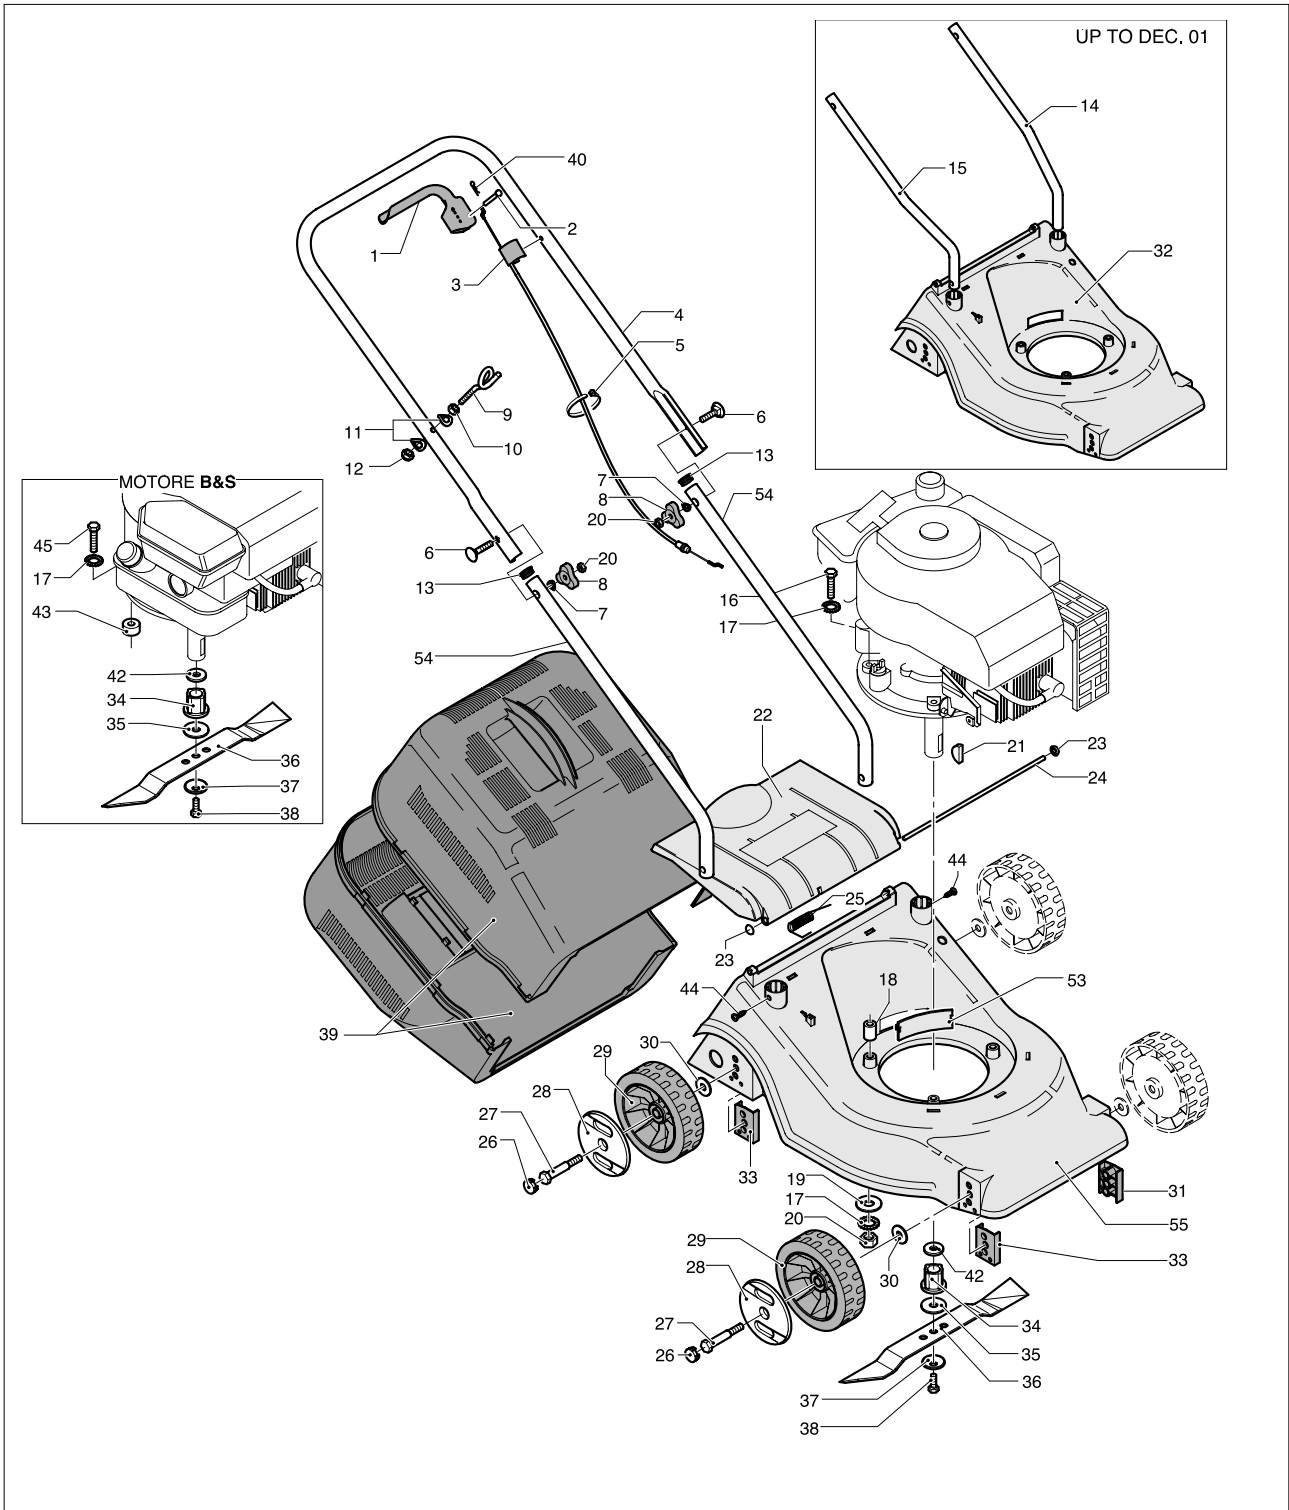

brand	<b>McCULLOCH; PARTNER; FLYMO</b>
-------	----------------------------------

date	2002-01	SHEET 2/2
------	---------	-----------

<b>LM3540P; 3540P; LC400</b>
------------------------------

Pos	PN ELX	PN MEP	Q.ty	Note	Pos	PN ELX	PN MEP	Q.ty	Note
1	531 20 60-27	10 1466 33	1		38	531 20 80-08	20 1205 80	1	TECNAMOTOR TEØ3/8"UNF x37
2	531 20 74-09	10 6514 00	1						B&S
3	531 20 64-29	10 1652 50	1	TECNAMOTOR mm 1290/135	38	531 20 70-86	10 4006 00	1	TEØ3/8"UNF x50
3	531 20 64-38	10 1653 30	1	B&S mm 965/144,5	39	531 20 63-95	10 1650 33	2	
4	531 20 60-69	10 1501 23	1		40	531 20 74-08	10 6513 00	1	
5	531 20 55-81	10 1356 00	1		42	531 20 71-22	10 4289 00	1	TECNAMOTOR Ø 10/21/2
6	531 20 70-89	10 4024 01	2	TTSQ M8X50	42	531 20 71-22	10 4289 00	3	B&S Ø 10/21/12
7	531 20 70-90	10 4024 02	2	Ø 8,5	43	531 20 57-32	10 1402 13	3	B&S Ø 8/18/H5
8	531 20 49-23	10 1143 03	2		44	531 20 79-37	10 8780 00	2	TCTC 3.9x16
9	531 20 51-69	10 1214 70	1		45	531 20 71-07	10 4078 00	3	UNI 5737 TE M8x65
10	531 20 71-65	10 5012 00	1	M6	53	531 20 64-55	10 1655 03	1	
11	531 20 49-61	10 1159 00	2	Ø 6	54	531 21 07-04	10 1656 03	2	FROM DEC.01
12	531 20 84-91	20 2818 00	1	M6 NYLON	55	531 21 11-04	10 1656 31	1	YELLOW
13	531 20 89-50	20 8333 03	2		55	531 21 11-35	10 1656 3V	1	ORANGE
14	531 20 64-13	10 1651 43	1						
15	531 20 64-12	10 1651 33	1						
16	531 20 66-81	10 2910 00	3	TE M8x60					
17	531 20 79-81	20 1062 00	6	Ø 8E					
18	531 20 64-17	10 1651 80	3	H.26,5					
19	531 20 49-04	10 0663 00	3	Ø 8/24					
20	531 20 79-82	20 1063 00	5	M8					
21	531 20 49-07	10 1009 00	1	4x6,5 DIN 6888					
22	531 20 63-90	10 1650 21	1	YELLOW					
22	531 21 05-77	10 1650 2V	1	ORANGE					
23	531 20 66-90	10 2928 00	2	Ø 6					
24	531 20 64-16	10 1651 70	1	Ø 6x340					
25	531 20 63-99	10 1650 50	1						
26	531 20 64-22	10 1652 01	4						
26	531 21 06-98	10 1652 0V	4						
27	531 20 79-77	20 1016 00	4						
28	531 20 64-05	10 1650 91	4	YELLOW					
28	531 21 06-97	10 1650 9V	4	ORANGE					
29	531 20 64-01	10 1650 73	4	Ø 160					
30	531 20 79-89	20 1130 00	4	Ø 10/30					
31	531 20 64-15	10 1651 63	2						
32	531 20 63-83	10 1650 11	1	YELLOW					
32	531 21 05-76	10 1650 1V	1	ORANGE					
33	531 20 64-19	10 1651 93	2						
34	531 20 72-42	10 5316 00	1						
35	531 20 72-43	10 5317 00	1						
36	531 20 62-16	10 1580 13	1	cm.40					
37	531 20 72-37	10 5309 00	1						